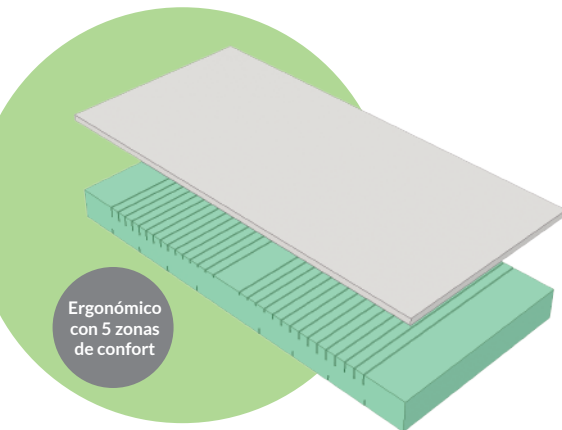

## Colchón Logic

- 3cm viscoelástica con memoria,** transpirable y durable **40 kg/m<sup>3</sup>**
- 15cm espuma transpirable** con perfilaciones **28 kg/m<sup>3</sup>**

**Firmeza**  
  
 media-alta

**Altura**  
 +/- 19cm

**Tacto**  
 Visco  
 Firme

**Funda exterior:**

Tejido Stretch 100% PES + Tejido 3D inferior  
 Con cremallera perimetral  
 Desenfundable, mucho más higiénico

**Funda interior:**

Tejido punto elástico con cremallera

**Confección especial doble pantalón** (opcional)

Gramaje  
**500 gr/m<sup>2</sup>**