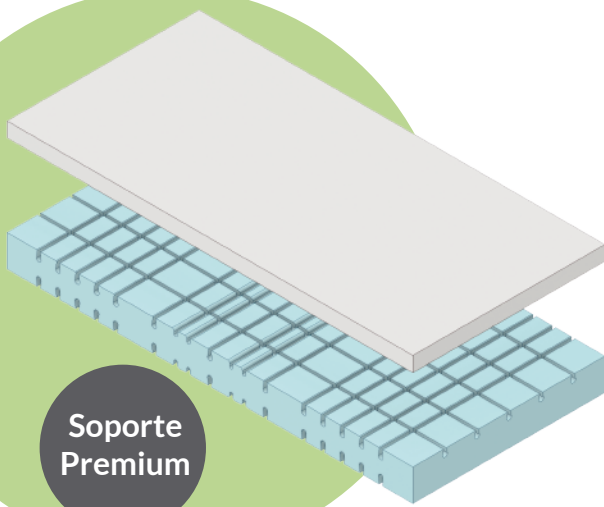

EUKA[®]

Colchón Zentia Euka

**Soporte
Premium**

7cm HR de alta densidad

efecto latex,
extra resiliente, más resistente e inodora

55 kg/m³

**15cm espuma ecológica perfilado
especial de alta densidad**

con aceites naturales

55 kg/m³

Firmeza

Altura

+/- **24**cm

Tacto

Efecto
Rebote

EUKA[®]

Funda exterior:

Tejido Strech 100% PES
Tejido Strecho 93% PES + 7% Algodón
Con cremallera perimetral
Desenfundable, mucho más higiénico

Gramaje

600 gr/m²

Funda interior:

Tejido punto elástico con cremallera

Confección especial doble pantalón (opcional)