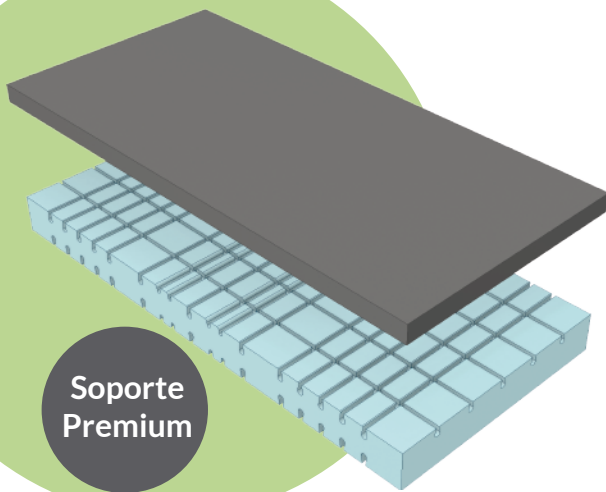

## Colchón Zentia Sensactive

Soporte  
Premium

- 7cm viscoelástica con partículas de grafeno,** **60** kg/m<sup>3</sup>  
 absorben el calor y disipan la energía
- 15cm espuma ecológica perfilado especial de alta densidad** **55** kg/m<sup>3</sup>  
 con aceites naturales

Firmeza

Altura

+/- **24**cm

Tacto

Visco  
Absorbente

Sensactive

### Funda exterior:

Tejido Strech 100% PES Gramaje  
 Tejido Strecho 93% PES + 7% Algodón **600** gr/m<sup>2</sup>  
 Con cremallera perimetral  
 Desenfundable, mucho más higiénico

### Funda interior:

Tejido punto elástico con cremallera

**Confección especial doble pantalón** (opcional)