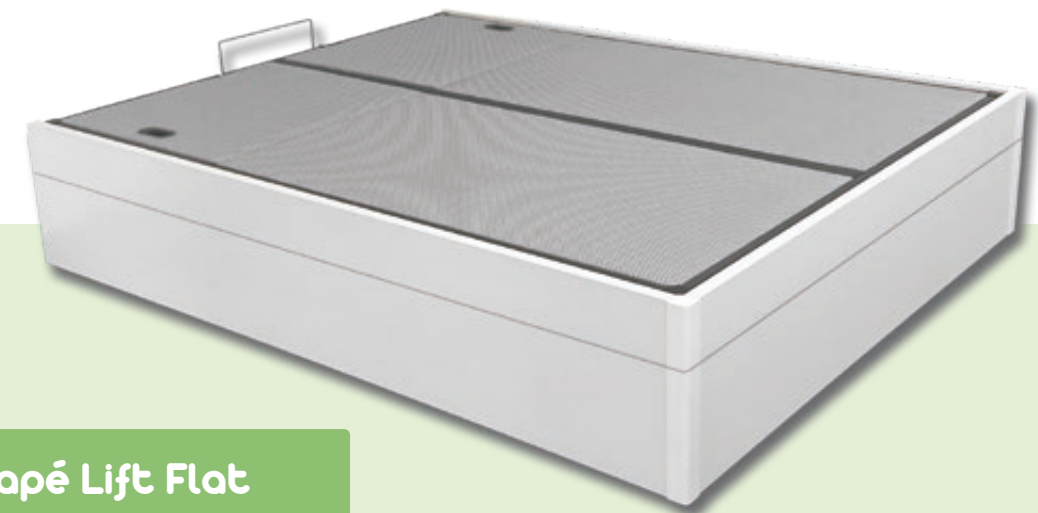

Canapés Lift

Canapé Lift

Canapé Lift Flat

CON TAPA DE ELEVACIÓN ELÉCTRICA

Apertura mediante motorización de elevación eléctrica, con mando inalámbrico RF que facilita la apertura y cierre sin esfuerzos. **Reducción de velocidad al cerrar la tapa.**

LIBRE DE CABLES

Zona trasera exclusiva para cables separada del arcón, dejando toda la zona delantera libre para un mayor uso y dando mucho mayor sensación de amplitud y limpieza.

LUZ INTERIOR OPCIONAL

Luz interior al levantar la tapa que ilumina todo el arcón.

FABRICADO EN MADERA

Fabricado en **madera** de 3cm de grosor y altura de 38cm con esquineras de madera.

FONDO A SUELO (GRAN CAPACIDAD)

Montaje con fondo a suelo mediante junta de goma **perimetral**. Montaje muy sencillo, soporta grandes pesos y mucho más higiénico (sin huecos por debajo).

CARACTERÍSTICAS:			
Dim. exteriores	159x194,5cm (para medida de 150x190cm)	Altura total	38cm
Dim. interiores arcón	152x181x29cm (para medida de 150x190cm)	Esquineras	De madera
Estructura	Madera de 3cm	Herraje	Reforzado 10000 ciclos
Motorización	Con empuje y tracción. Sincronizados	Cierre tapa	2 velocidades
Luz	Interior opcional. No exterior.		