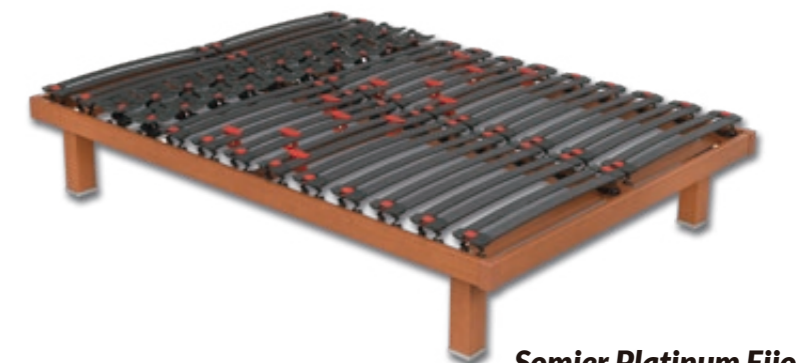

Somier Platinum Fijo